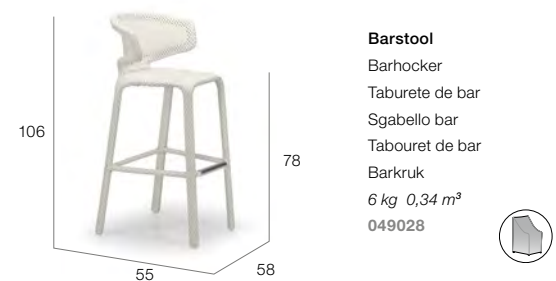

DEDON[®]
SEASHELL

SEASHELL

Armchair stackable
 Armlehnstuhl stapelbar
 Silla con brazos apilable
 Poltrona pranzo impilabile
 Fauteuil repas empilable
 Armstoel stapelbaar
 4,8 kg 0,28 m³
 049001

Sidechair stackable
 Esstuhl stapelbar
 Silla de comedor apilable
 Sedia pranzo impilabile
 Chaise repas empilable
 Stoel stapelbaar
 4,6 kg 0,32 m³
 049003

Lounge chair stackable
 Sessel stapelbar
 Sillón bajo apilable
 Poltrona club impilabile
 Fauteuil club empilable
 Lounge-stoel stapelbaar
 7,4 kg 0,55 m³
 049005

Footstool stackable
 Hocker stapelbar
 Taburete apilable
 Pouf impilabile
 Repose-pieds empilable
 Voetenbankje stapelbaar
 3,8 kg 0,11 m³
 049031

Barstool
 Barhocker
 Taburete de bar
 Sgabello bar
 Tabouret de bar
 Barkruk
 6 kg 0,34 m³
 049028

Beach chair adjustable, incl. wheels, stackable
 Sonnenliege verstellbar, inkl. Rollen, stapelbar
 Tumbona reclinable, incl. ruedas, apilable
 Lettino reclinabile, ruote incl., impilabile
 Chaise longue réglable, roulettes incl., empilable
 Verstelbaar ligbed incl. wielen, stapelbaar
 16 kg 0,67 m³
 049020