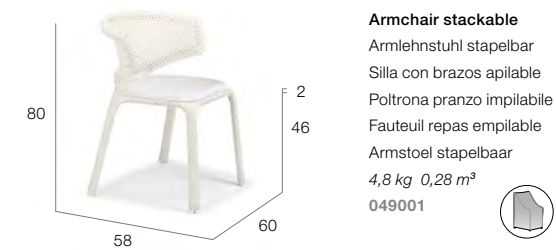

DEDON[®]
SEASHELL

SEASHELL

Armchair stackable
 Armlehnstuhl stapelbar
 Silla con brazos apilable
 Poltrona pranzo impilabile
 Fauteuil repas empilable
 Armstoel stapelbaar
 4,8 kg 0,28 m³
 049001

Sidechair stackable
 Esstuhl stapelbar
 Silla de comedor apilable
 Sedia pranzo impilabile
 Chaise repas empilable
 Stoel stapelbaar
 4,6 kg 0,32 m³
 049003

Lounge chair stackable
 Sessel stapelbar
 Sillón bajo apilable
 Poltrona club impilabile
 Fauteuil club empilable
 Lounge-stoel stapelbaar
 7,4 kg 0,55 m³
 049005

Footstool stackable
 Hocker stapelbar
 Taburete apilable
 Pouf impilabile
 Repose-pieds empilable
 Voetenbankje stapelbaar
 3,8 kg 0,11 m³
 049031

Barstool
 Barhocker
 Taburete de bar
 Sgabello bar
 Tabouret de bar
 Barkruk
 6 kg 0,34 m³
 049028

Beach chair adjustable, incl. wheels, stackable
 Sonnenliege verstellbar, inkl. Rollen, stapelbar
 Tumbona reclinable, incl. ruedas, apilable
 Lettino reclinabile, ruote incl., impilabile
 Chaise longue réglable, roulettes incl., empilable
 Verstelbaar ligbed incl. wielen, stapelbaar
 16 kg 0,67 m³
 049020